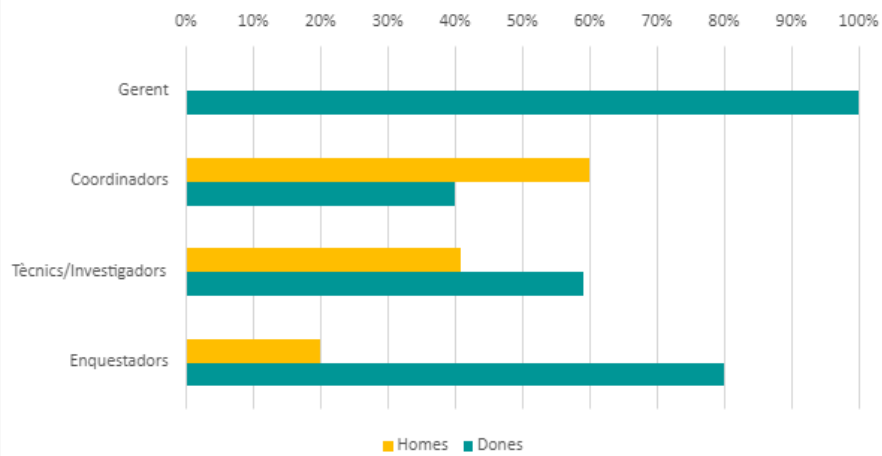

Proporció d'homes i de dones a AR+I el 2024 (llindars òptims: $\geq 40\%$; $\leq 60\%$)

Proporció d'homes i de dones a AR+I el 2024, per categoria professional (llindars òptims: $\geq 40\%$; $\leq 60\%$)